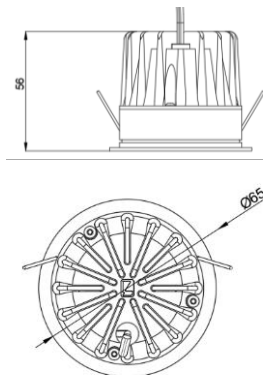

ГАБАРИТНЫЙ ЧЕРТЕЖ

ЦВЕТ КОРПУСА

УПРАВЛЕНИЕ

Not Dimmable

2700K

3000K

4000K

ЦВЕТОВАЯ ТЕМПЕРАТУРА

ГАРАНТИЯ

2 года с даты поставки